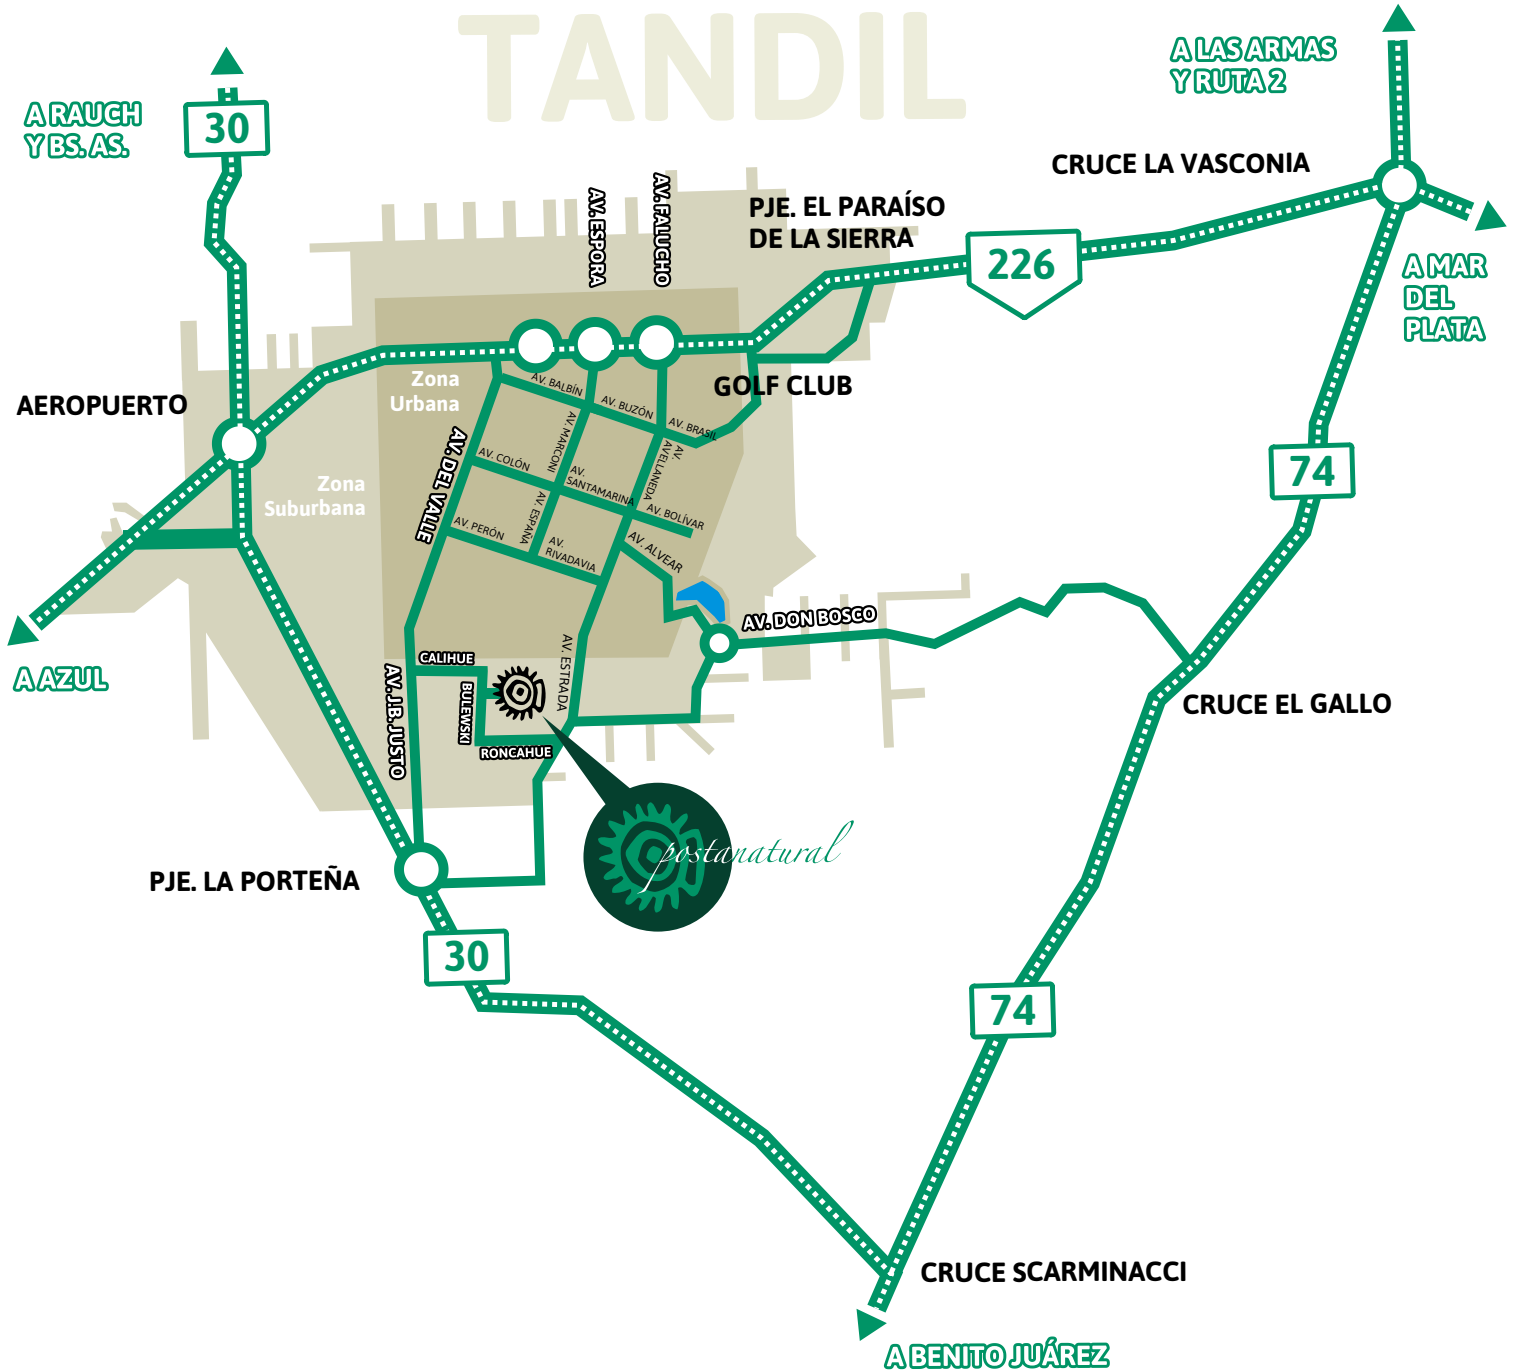

Bulewski 2502 (entre Roncahué y Calihué)
Tandil (7000) - Pcia. Bs. As. - Rep. Argentina

Tel./Fax: **+54 (11) 155 577 5902**
E-Mail: **info@postanatural.com.ar**
Web: **www.postanatural.com.ar**

Coordenadas GPS
Latitud: **-37° 20' 10.65"**
Longitud: **-59° 10' 26.38"**

Google® Maps
-37.3363, -59.174